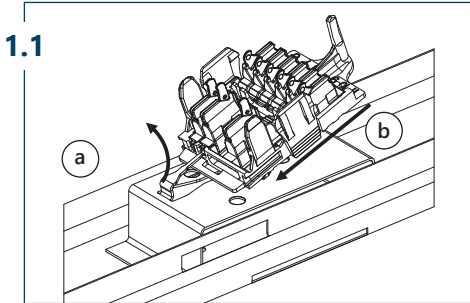

LEDtrack TAP fix