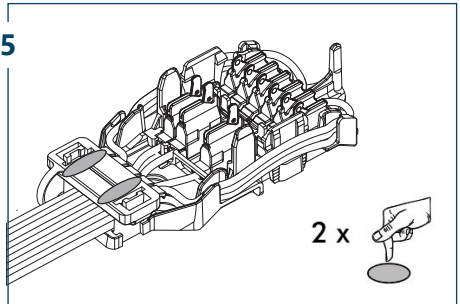

LEDtrack TAP fly