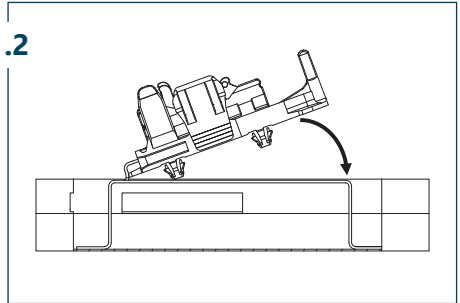

LEDtrack TAP fix