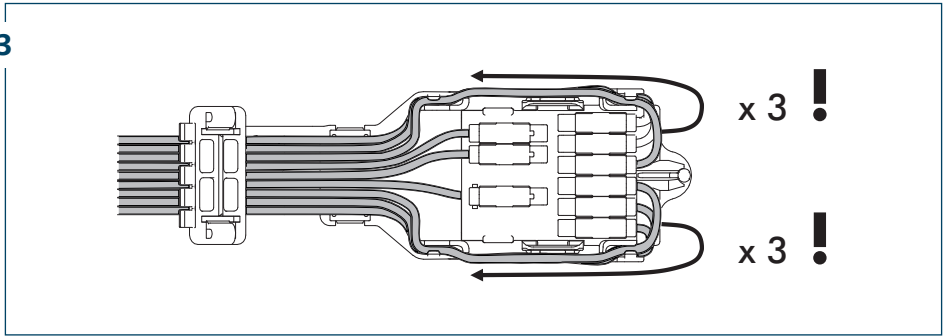

LEDtrack TAP fly