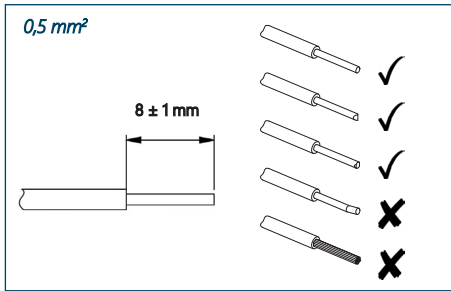

Montage OEM LEDtrack TAP in Leuchtenträger

Assembly OEM LEDtrack TAP in lighting fixture