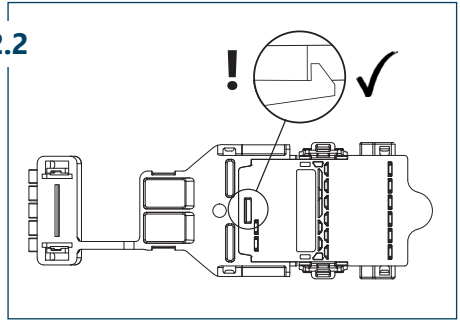

LEDtrack TAP fly