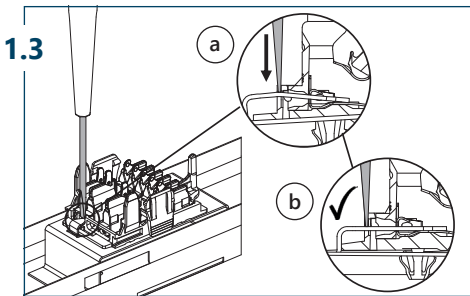

LEDtrack TAP fix