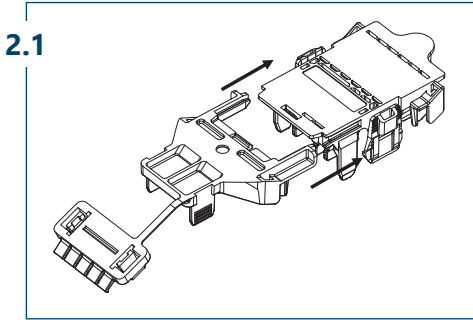

LEDtrack TAP fly